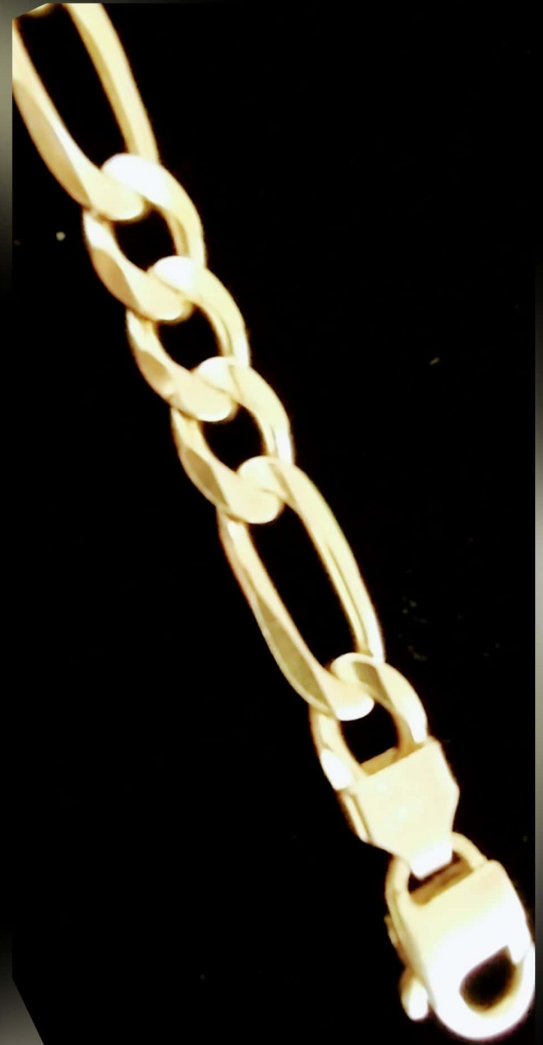

ESCLAVA CON PLACA kt. 14  
MIDE 23.7CM

Antes \$ 54,780.00

**HOY \$32,868**

CMGI4846

 **Monte Sol**  
TU CASA DE EMPEÑO

ESCLAVA C/PLACA SENCILLA kt. 14  
MIDE 21CM

Antes \$ 77,715.00  
**HOY \$46,629**

CMGC13147

 **TU CASA DE EMPEÑO**

**ESCLAVA CON PLACA kt. 10**  
**MIDE 22.1CM**

Antes \$ 36,180.00  
**HOY \$21,708**

CMGI4837

 **TU CASA DE EMPEÑO**

ESCLAVA C/PLACA TEJ.SENCILLO kt. 14  
MIDE 17.9GR  
Antes \$ 8,250.00  
**HOY \$4,950**

CMGI10685

**Monte Sol**  
Casa de Empeño

**TU CASA DE EMPEÑO**

ESCLAVA TIPO FIGARO kt. 14  
MIDE 21.8CM

Antes \$ 65,670.00

**HOY \$39,402**

CMGI10077

Monte Sol  
Casa de Empeño