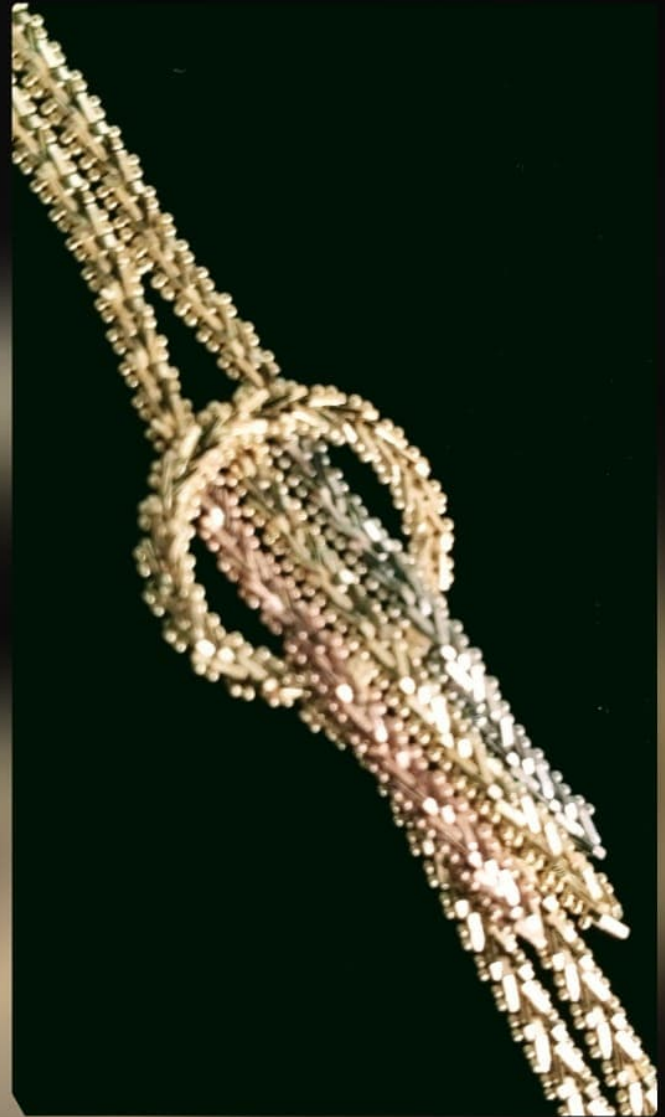

CMGE13604

**Monte Sol**  
Casa de Empeño

**TU CASA DE EMPEÑO**

PULSERA ELEFANTE kt. 14  
MIDE 19.1CM

Antes \$ 12,540.00

**HOY \$7,524**

CMG19885

**Monte Sol**  
Casa de Empeño

**TU CASA DE EMPEÑO**

**PULSERA CORAZONES FLORENTINA**  
kt. 14 MIDE 18.1CM

Antes \$ 4,455.00  
**HOY \$2,673**

CMGE13889

**TU CASA DE EMPEÑO**

**BRAZALETE ELEFANTES kt. 14**  
**MIDE 18.5CM**

Antes \$ 16,500.00

**HOY \$9,900**

CMG110409

**TU CASA DE EMPEÑO**

PULSERA ESPIGA FRNTNA kt. 14  
MIDE 18CM

Antes \$ 25,245.00

**HOY \$15,147**

CMGI10337

**Monte Sol**  
Casa de Empeño