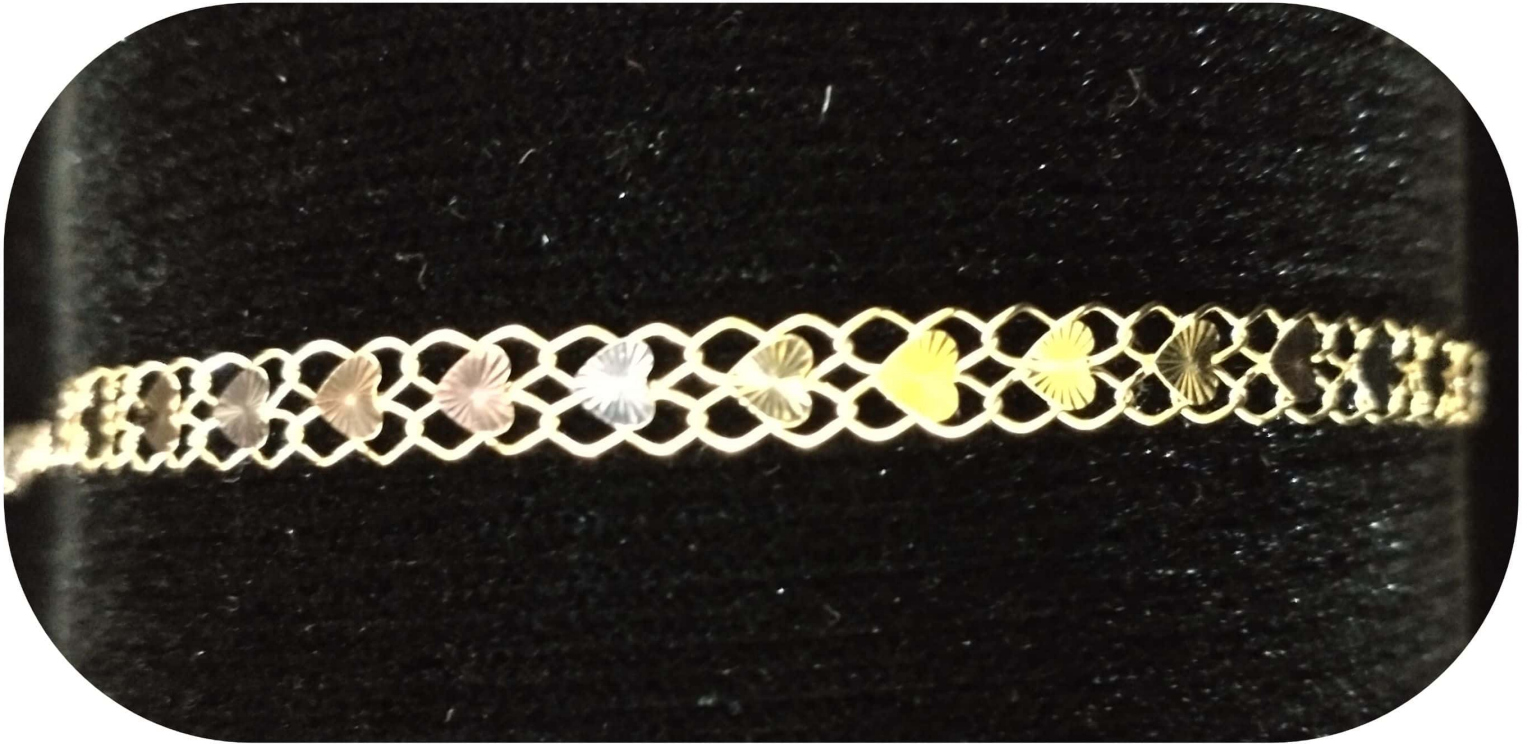

CMGE13604

**Monte Sol**  
Casa de Empeño

**TU CASA DE EMPEÑO**

PULSERA ELEFANTE kt. 14  
MIDE 19.1CM

Antes \$ 12,540.00

**HOY \$7,524**

CMG19885

**Monte Sol**  
Casa de Empeño