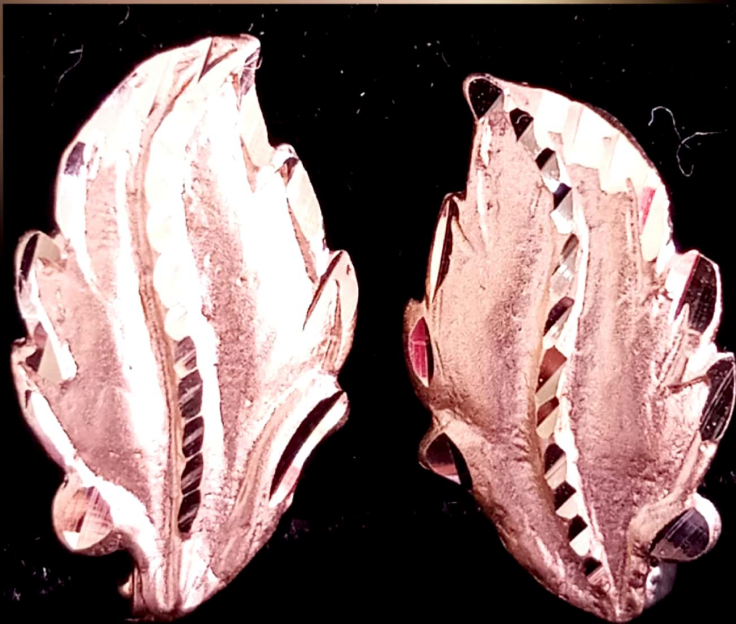

CMGI10715

**TU CASA DE EMPEÑO**

ANILLO HERRADURA CABALLO CON  
CIRC kt. 14 No. 8.5

Antes \$ 11,715.00

**HOY \$7,029**

CMGG11411

 **TU CASA DE EMPEÑO**

ARETES HOJA kt. 14  
Antes \$ 5,940.00  
**HOY \$3,564**