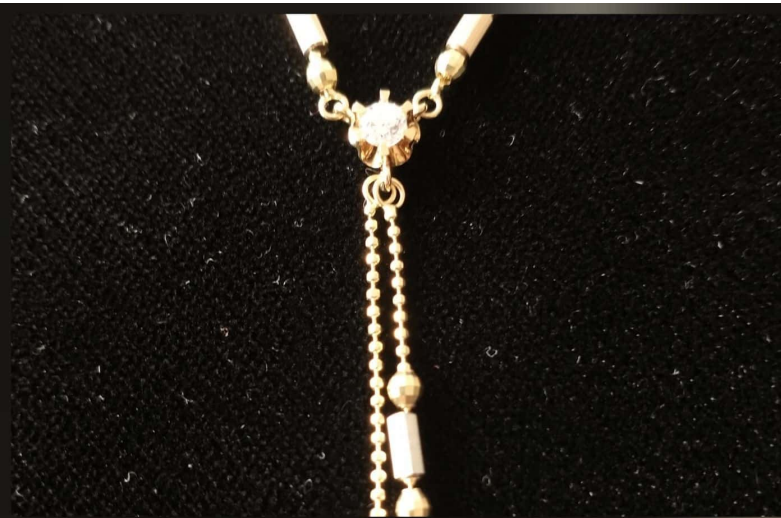

Monte Sol
CASA DE EMPEÑO

TU CASA DE EMPEÑO

GARGANTILLA FRNTNA T. CANUTILLO
kt. 14 MIDE 46.4CM

Antes $ 9,900.00

HOY $5,940

CMGH13369